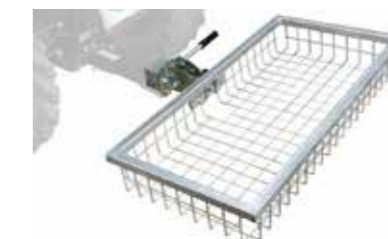

Art. NR.	zu Modell	Empf. VK
38.0000	Für ATVs und UTVs	€ 1788

Gitterkorb

Art. NR.	zu Modell	Artikel	Empf. VK
AFA-BST-FMT	universell (für Fahrzeuge mit Anhänger- kupplung)	Klappbare Halterung	€ 95,88
AFA-BST-ATV	universell (für Fahrzeuge mit Anhänger- kupplung)	ATV Gitterkorb	€ 239,88
AFA-BST-UTV	universell (für Fahrzeuge mit Anhänger- kupplung)	UTV Gitterkorb	€ 239,88
AFA-BST-TB	UTV und ATV	Ladewanne für Gitterkorb	€ 130,80