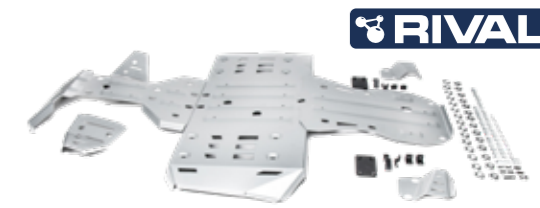

ALU Unterbodenschutz Set 4mm

Art. NR.	zu Modell	Artikel	Empf. VK
2444.6868.1	CFORCE 450 L, 520	Protection Set	€ 419,88
4.6806.2	CF500-A	Protection Set	€ 419,88
4.6818.1	CF500-2A	Protection Set	€ 419,88
4.6810.1	CFORCE 600	Protection Set	€ 419,88
4.6819.1	Grumbler RANCHER 500	Protection Set	€ 599,88
4.6829.1	ZFORCE 800	Protection Set	€ 599,88
2444.6846.1	CFORCE 550	Protection Set	€ 419,88
2444.0200	UFORCE 800, 550 EX	Protection Set	€ 599,88
2444.6875.1	CFORCE 820, 800	Protection Set	€ 419,88
2444.6867.1	CFORCE 450, 520	Protection Set	€ 419,88
2444.6829.1	ZFORCE 800EX, 1000	Protection Set	€ 599,88
2444.6897.1	UFORCE 1000	Protection Set	€ 599,88
2444.6884.1	CFORCE 850, 1000	Protection Set	€ 479,88