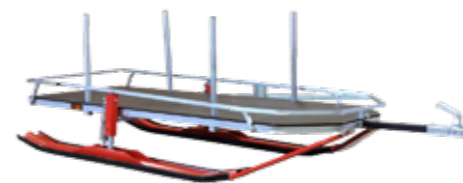

Universal Skis

- Verzinkt und pulverbeschichteter Stahlrahmen und Ski
- Wasserdichte Sperrholzplattform
- Abmessungen: 2800 x 1000 mm x 850 mm
- Plattformabmessungen: 2250 x 800 mm
- Plattform Bodenfreiheit: 300 mm
- Ski: 2 Stück: 1750 x 180 mm
- Zuladung: 200 kg
- Gewicht: 72 kg

Art. NR.	zu Modell	Empf. VK
41.0000	Für ATVs und UTVs	€ 635,88